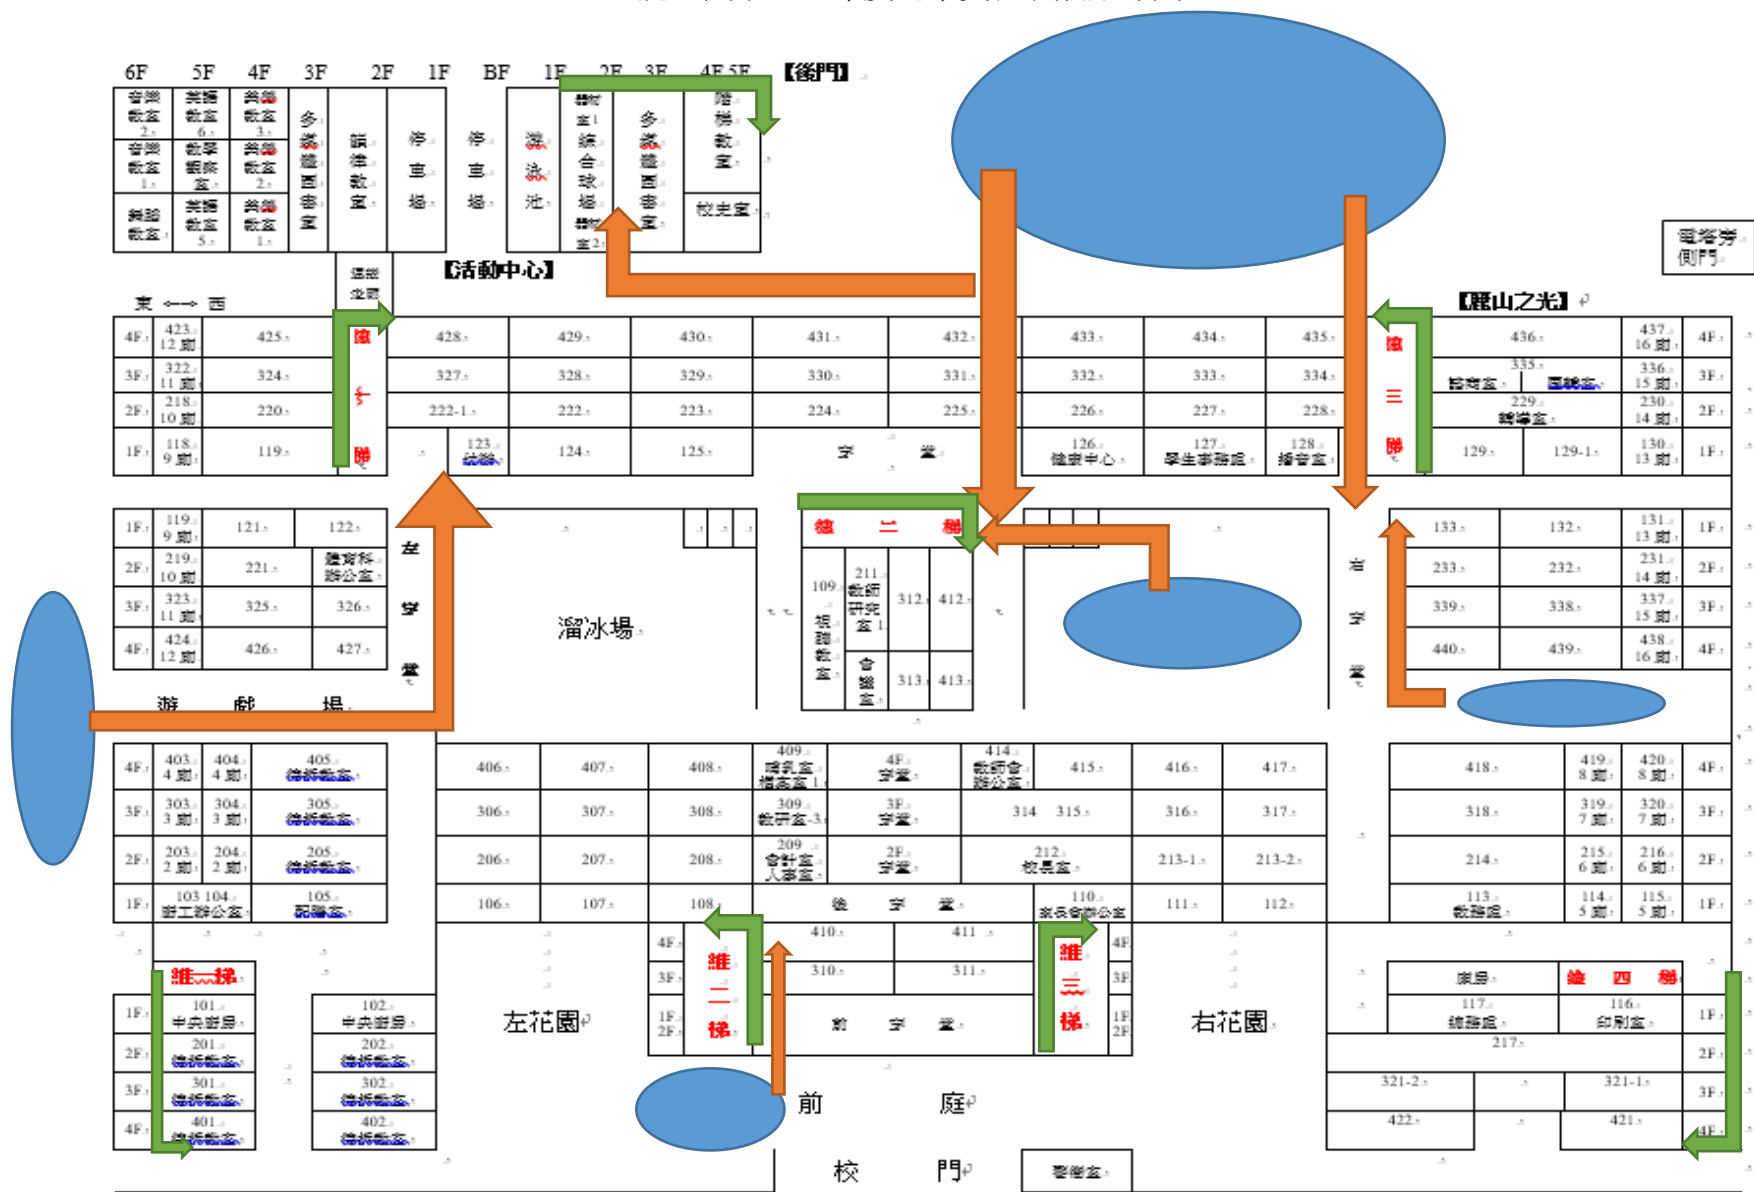

# 麗山國小 112 年度淹水災害疏散路線圖

圖例：低窪區域（易淹水區）

室內垂直避難路線

室外避難路線